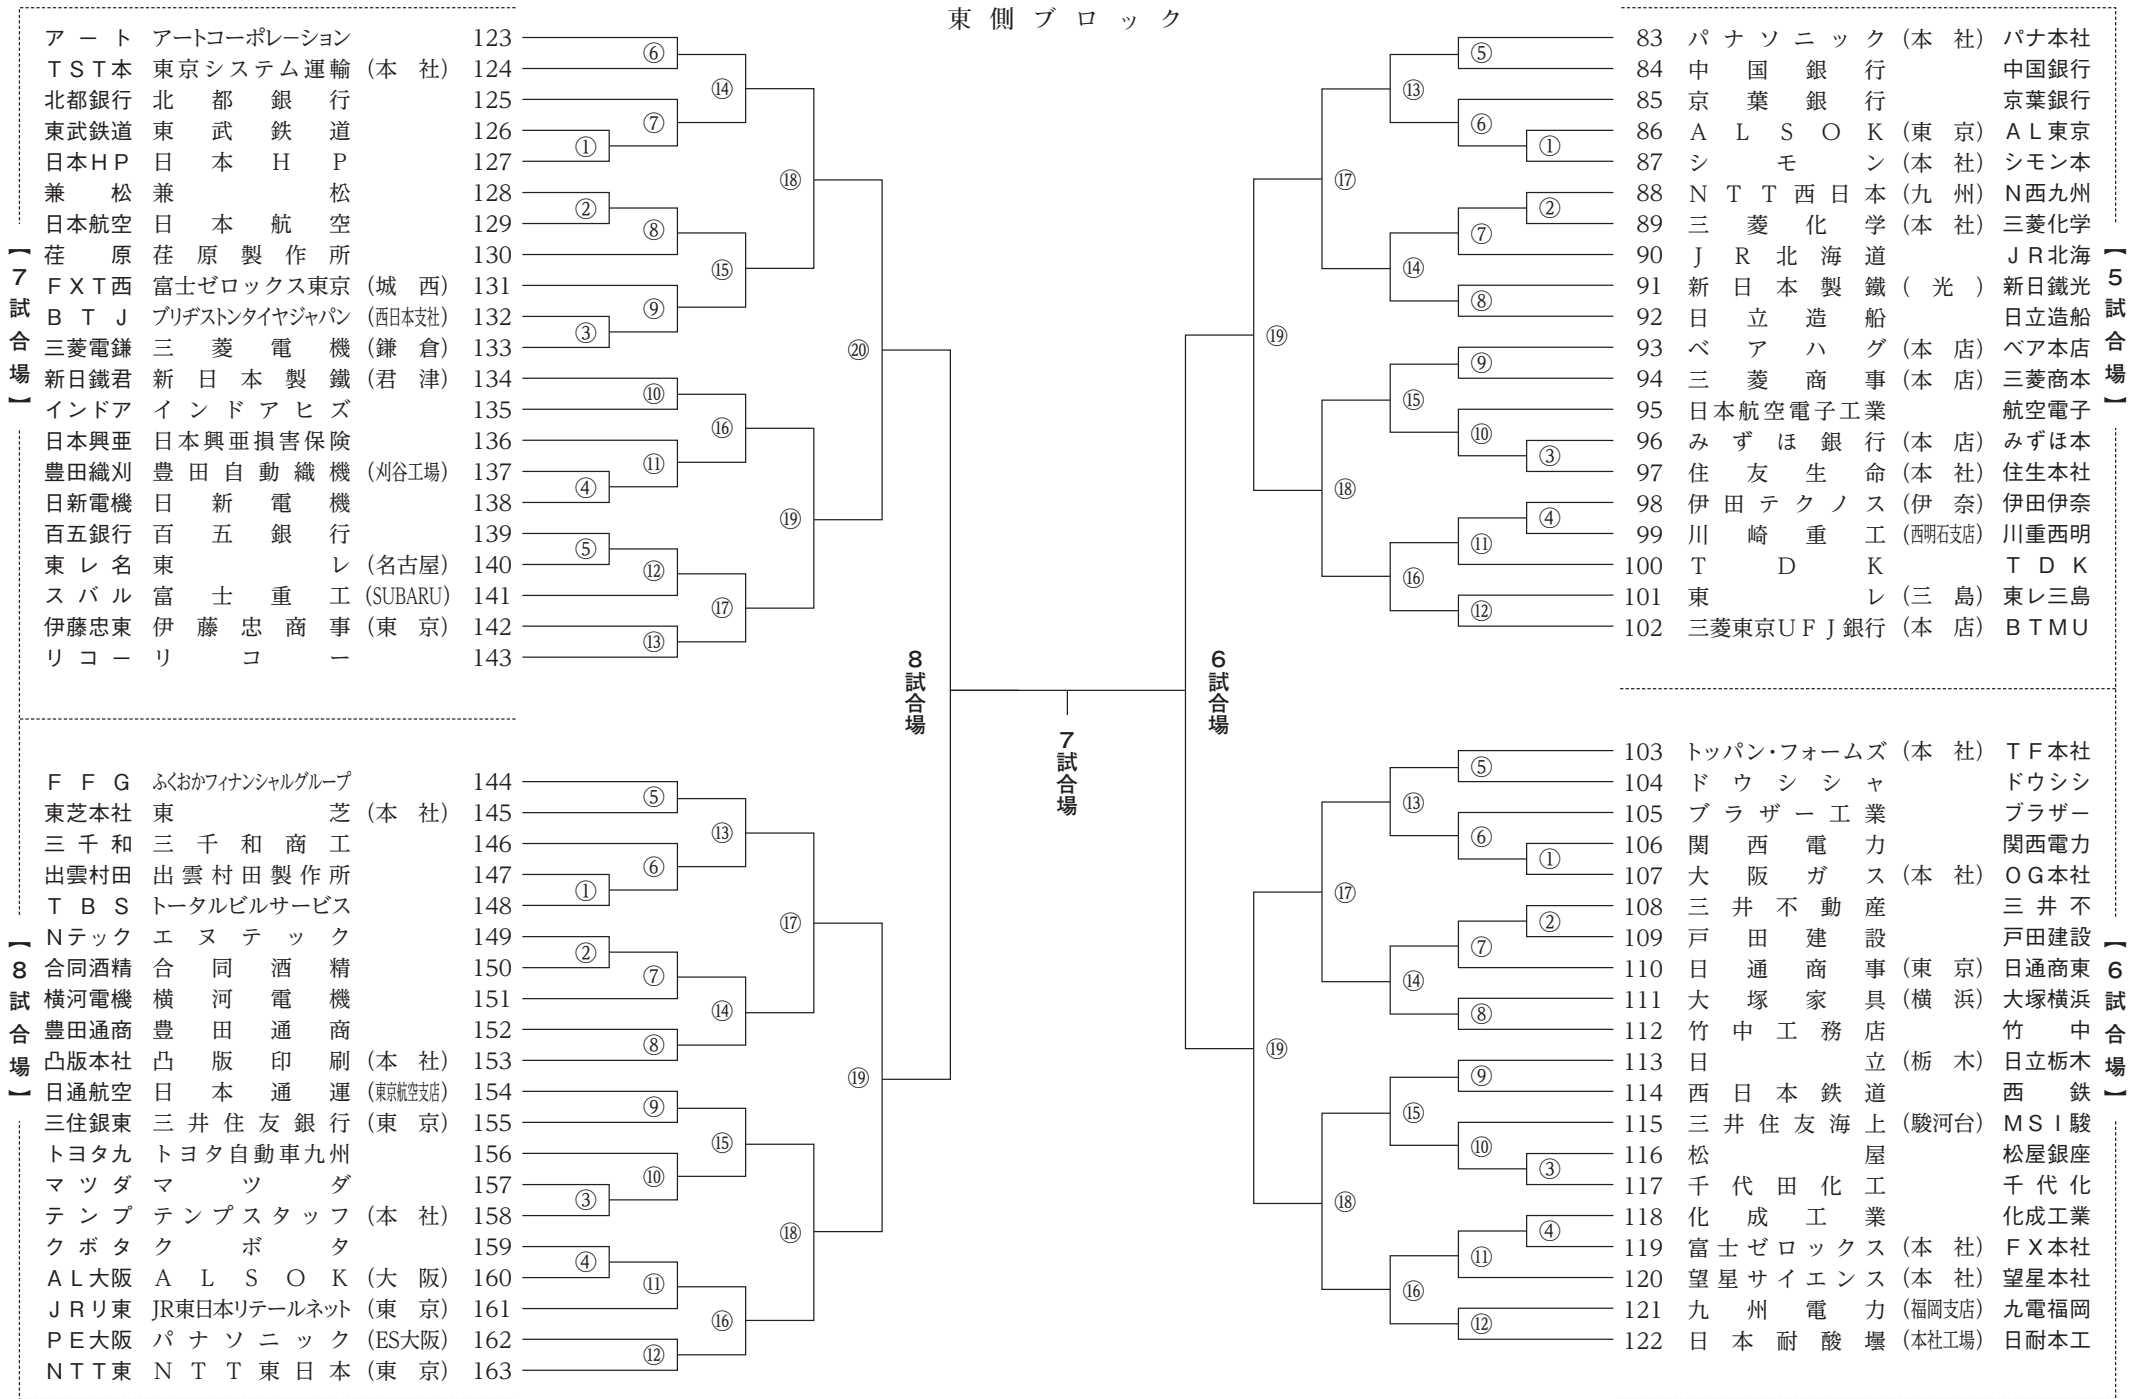

第55回全日本実業団剣道大会組合せ表

東側ブロック

第55回全日本実業団剣道大会組合せ表

東側ブロック

【7試合場】

【8試合場】

【5試合場】

【6試合場】

第55回全日本実業団剣道大会組合せ表

西側ブロック

第55回全日本実業団剣道大会組合せ表

西側ブロック