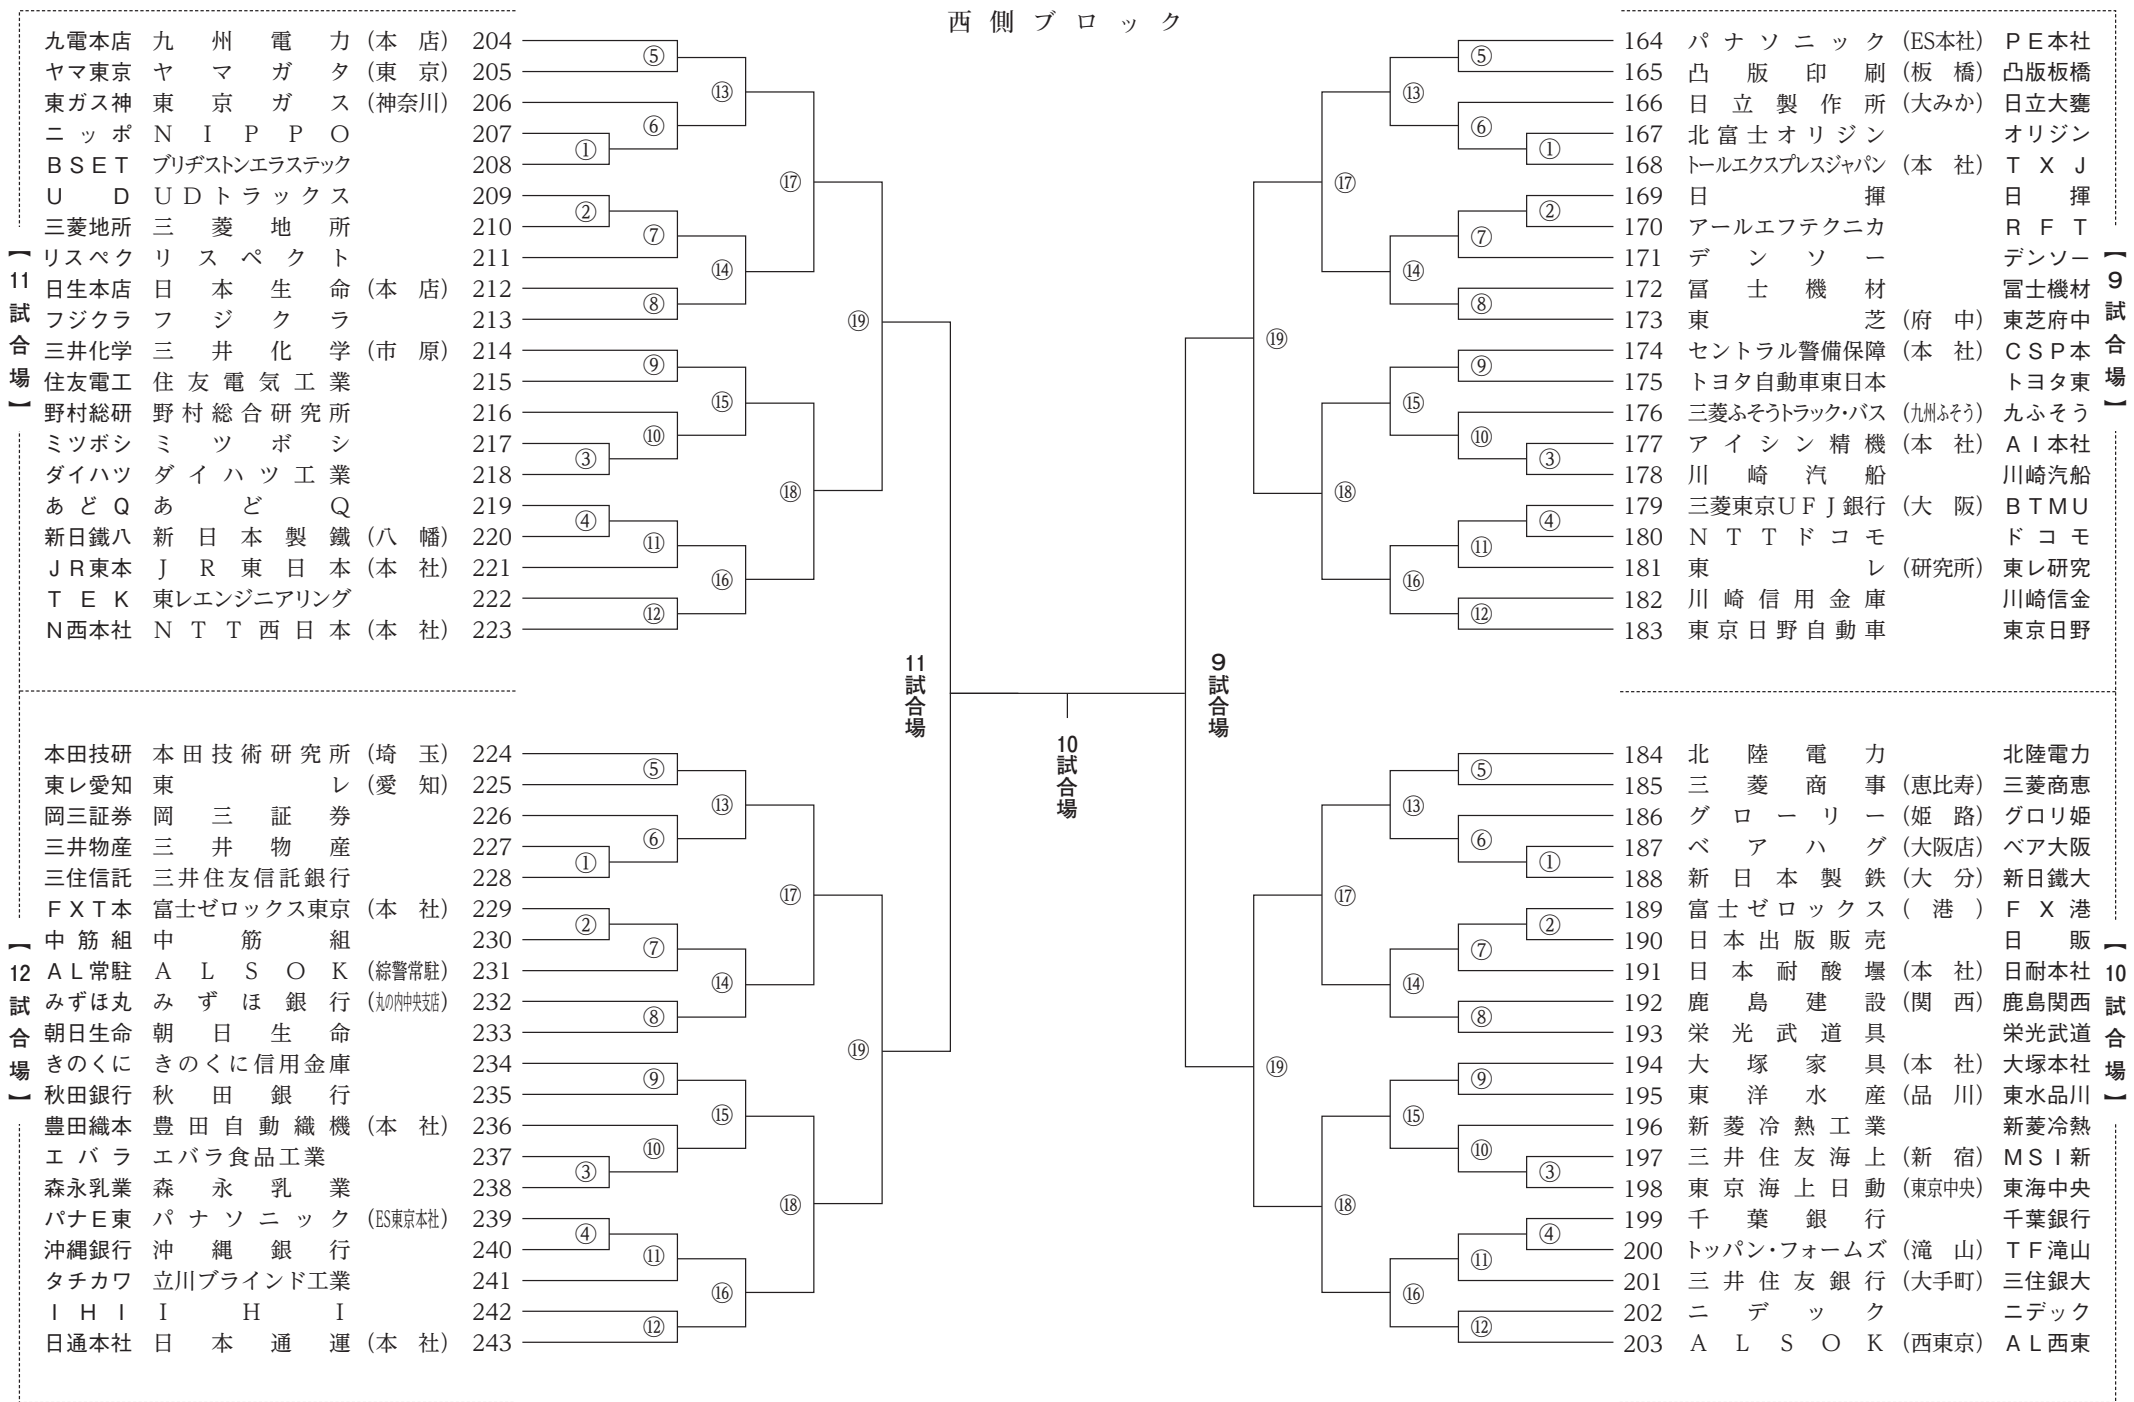

第55回全日本実業団剣道大会組合せ表

東側ブロック

第55回全日本実業団剣道大会組合せ表

東側ブロック

【7試合場】

【8試合場】

【5試合場】

【6試合場】

第55回全日本実業団剣道大会組合せ表

西側ブロック

第55回全日本実業団剣道大会組合せ表

西側ブロック