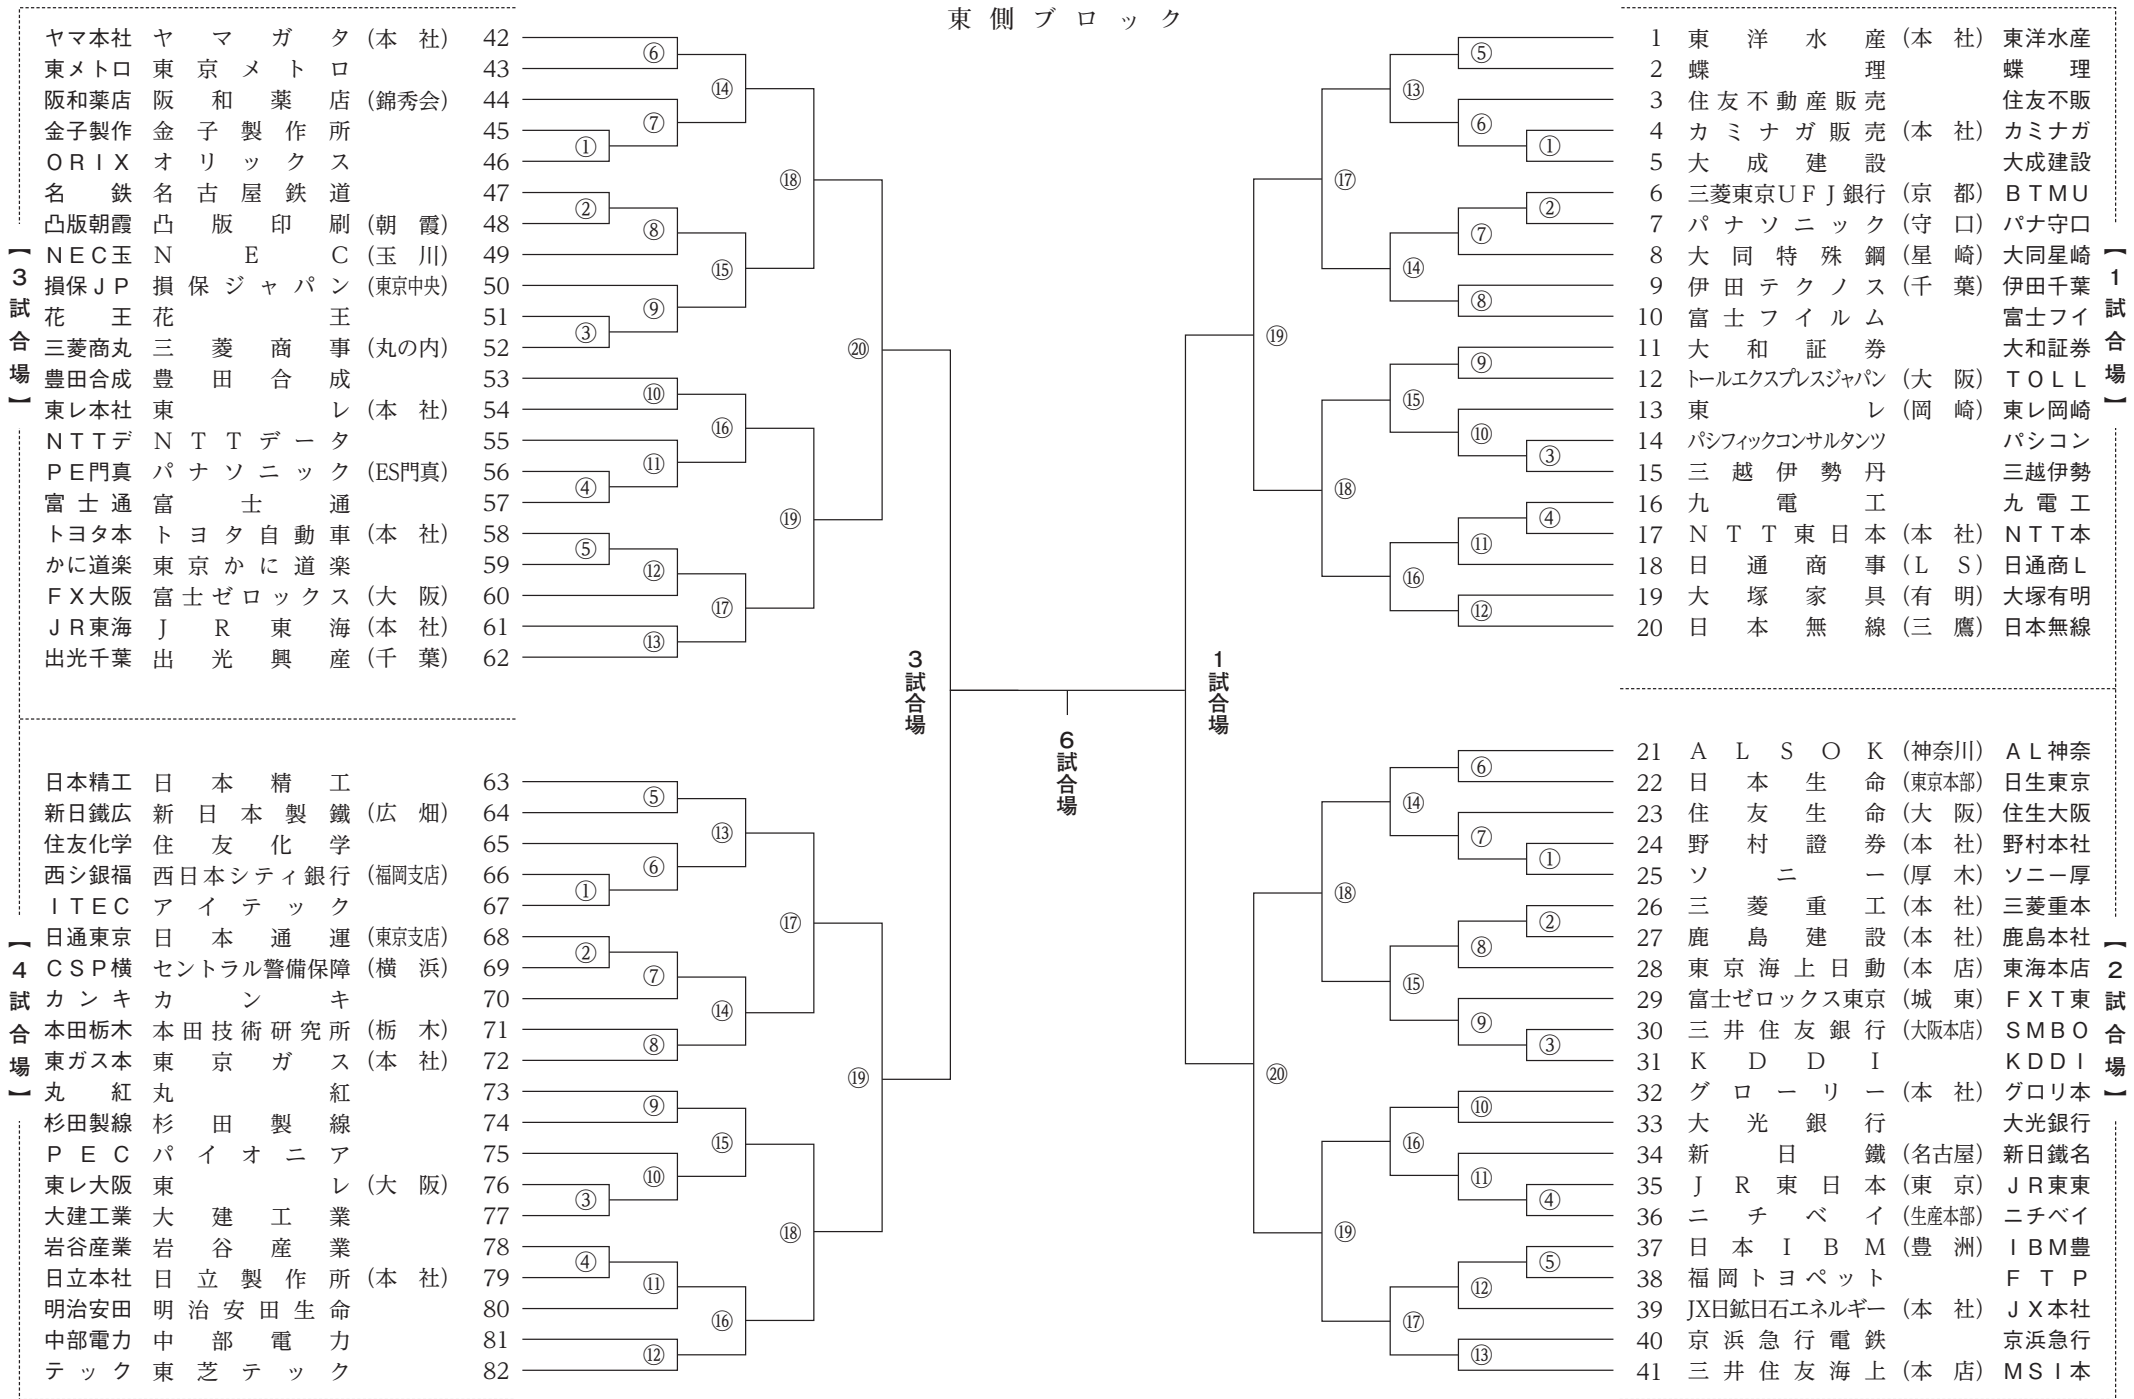

第55回全日本実業団剣道大会組合せ表

東側ブロック

第55回全日本実業団剣道大会組合せ表

東側ブロック

【7試合場】

【8試合場】

【5試合場】

【6試合場】

第55回全日本実業団剣道大会組合せ表

西側ブロック

第55回全日本実業団剣道大会組合せ表

西側ブロック